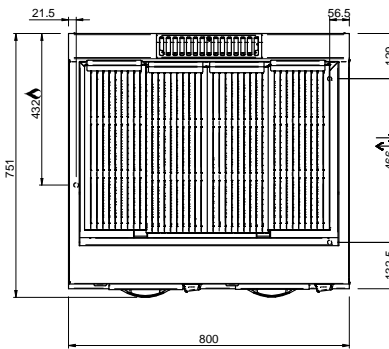

MAGISTRA PLUS 700 - GRILLE A PIERRE LAVIQUE

MPLG74A

GRILL CHARCOAL SUR BAIE LIBRE

SPÉCIFICATIONS TECHNIQUES:

Dimensions exterieure - LxPxH (cm)	40x71,4x85
Puissance totale (kW)	7,5

SPÉCIFICATIONS SUPPLÉMENTAIRES:

Dimensions grille - LxP (cm)	35,2x47,5
Nr. bruleurs Nr. Bruleurs 7.5 kW	1
Poids (kg)	56
Volume (m3)	0,5

La grille de cuisson est en fonte réversible viande / poisson. Tiroir amovible en acier inoxydable pour la récupération de graisse. Dans les modèles de 80 cm, il est possible de créer cuisson différenciée grâce à des éléments chauffants indépendants. Plan de travail en acier inoxydable AISI 18/10 épaisseur 1 mm. Excellent alignement avec joints de liaison.

LEGENDA SIMBOLI / LEGEND

INGRESSO GAS / GAS INLET
(EN 10226-1) Ø M 1/2"

ALIMENTAZIONE ELETTRICA /
POWER SUPPLY

INGRESSO ACQUA /
WATER INLET Ø M 1/2"

SCARICO ACQUA / OLII
WATER / OILS DRAIN

ATTACCO EQUIPOTENZIALE /
EQUIPOTENTIAL