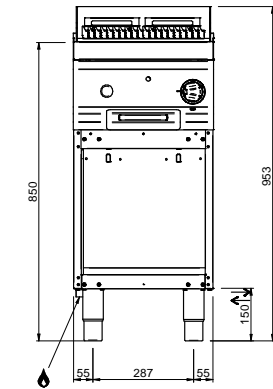

MAGISTRA PLUS 700 - GRILLE A PIERRE LAVIQUE

MPLG74A

GRILL CHARCOAL SUR BAIE LIBRE

SPÉCIFICATIONS TECHNIQUES:

Dimensions exterieure - LxPxH (cm)	40x71,4x85
Puissance totale (kW)	7,5

SPÉCIFICATIONS SUPPLÉMENTAIRES:

Dimensions grille - LxP (cm)	35,2x47,5
Nr. bruleurs Nr. Bruleurs 7.5 kW	1
Poids (kg)	56
Volume (m3)	0,5

La grille de cuisson est en fonte réversible viande / poisson. Tiroir amovible en acier inoxydable pour la récupération de graisse. Dans les modèles de 80 cm, il est possible de créer cuisson différenciée grâce à des éléments chauffants indépendants. Plan de travail en acier inoxydable AISI 18/10 épaisseur 1 mm. Excellent alignement avec joints de liaison.

LEGENDA SIMBOLI / LEGEND

INGRESSO GAS / GAS INLET
(EN 10226-1) Ø M 1/2"

ALIMENTAZIONE ELETTRICA /
POWER SUPPLY

INGRESSO ACQUA /
WATER INLET Ø M 1/2"

SCARICO ACQUA / OLII
WATER / OILS DRAIN

ATTACCO EQUIPOTENZIALE /
EQUIPOTENTIAL