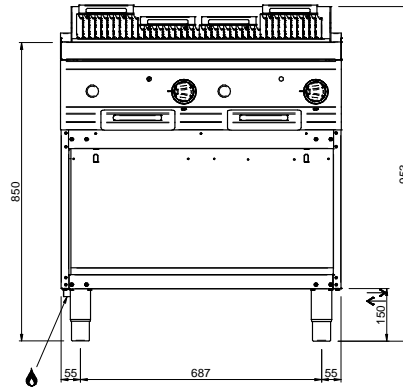

MAGISTRA PLUS 700 - GRILLE A PIERRE LAVIQUE

MPLG74A

GRILL CHARCOAL SUR BAIE LIBRE

SPÉCIFICATIONS TECHNIQUES:

Dimensions exterieure - LxPxH (cm)	40x71,4x85
Puissance totale (kW)	7,5

SPÉCIFICATIONS SUPPLÉMENTAIRES:

Dimensions grille - LxP (cm)	35,2x47,5
Nr. bruleurs Nr. Bruleurs 7.5 kW	1
Poids (kg)	56
Volume (m3)	0,5

La grille de cuisson est en fonte réversible viande / poisson. Tiroir amovible en acier inoxydable pour la récupération de graisse. Dans les modèles de 80 cm, il est possible de créer cuisson différenciée grâce à des éléments chauffants indépendants. Plan de travail en acier inoxydable AISI 18/10 épaisseur 1 mm. Excellent alignement avec joints de liaison.

LEGENDA SIMBOLI / LEGEND

INGRESSO GAS / GAS INLET
(EN 10226-1) Ø M 1/2"

ALIMENTAZIONE ELETTRICA /
POWER SUPPLY

INGRESSO ACQUA /
WATER INLET Ø M 1/2"

SCARICO ACQUA / OLII
WATER / OILS DRAIN

ATTACCO EQUIPOTENZIALE /
EQUIPOTENTIAL