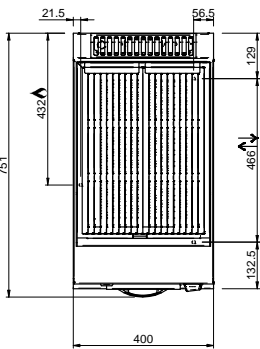

MAGISTRA PLUS 700 - GRILLE A PIERRE LAVIQUE

MPLG74A

GRILL CHARCOAL SUR BAIE LIBRE

SPÉCIFICATIONS TECHNIQUES:

Dimensions exterieure - LxPxH (cm)	40x71,4x85
Puissance totale (kW)	7,5

SPÉCIFICATIONS SUPPLÉMENTAIRES:

Dimensions grille - LxP (cm)	35,2x47,5
Nr. bruleurs Nr. Bruleurs 7.5 kW	1
Poids (kg)	56
Volume (m3)	0,5

La grille de cuisson est en fonte réversible viande / poisson. Tiroir amovible en acier inoxydable pour la récupération de graisse. Dans les modèles de 80 cm, il est possible de créer cuisson différenciée grâce à des éléments chauffants indépendants. Plan de travail en acier inoxydable AISI 18/10 épaisseur 1 mm. Excellent alignement avec joints de liaison.

LEGENDA SIMBOLI / LEGEND

INGRESSO GAS / GAS INLET
(EN 10226-1) Ø M 1/2"

ALIMENTAZIONE ELETTRICA /
POWER SUPPLY

INGRESSO ACQUA /
WATER INLET Ø M 1/2"

SCARICO ACQUA / OLII
WATER / OILS DRAIN

ATTACCO EQUIPOTENZIALE /
EQUIPOTENTIAL